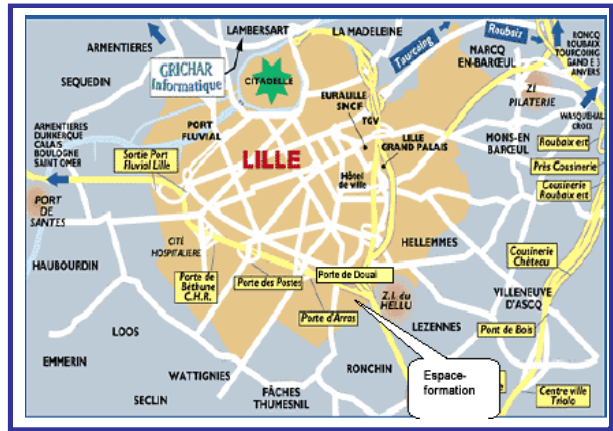

DAFOP - Espace formation
Enceinte du Lycée Gaston Berger
Avenue G. Berger prolongée - Lille
Bâtiment 8 – entrée n°1

Tel. 03.20.95.69.57 – gb.dafop@ac-lille.fr

Ø En voiture par l'autoroute

- A1

.1ère solution : sortie 20 « Faches Thumesnil-Lesquin-Ronchin ». Tout droit, direction « Petit Ronchin - Lille » sur environ 4 km. Pont SNCF (gare « Porte de Douai »). L'avenue G. Berger se situe au 2^{ème} feu à droite.

-2^{ème} solution : à l'entrée de Lille, direction « Dunkerque ». Sortie n°2 « Lille-Sud, Lille-Moulin ». A droite, au 1^{er} feu, direction « Lille Moulin, fac de droit ». A droite, au 2^{ème} feu, direction « Ronchin ». Au 5^{ème} feu, à droite, direction « Faches-Thumesnil, Ronchin, lycée G. Berger ». Vous êtes dans la rue A. Carrel. Au 2^{ème} feu (après le lycée Faidherbe), mettez-vous dans la file de gauche. L'avenue Gaston Berger se situe après le feu, à gauche.

- A25

Suivre « autres directions ». Prendre la sortie n°3 « Lille-Wazemmes, Lille-Centre, Faches-Thumesnil, Ronchin ». Au carrefour, prenez à droite, la direction « Ronchin » et conservez cette direction jusqu'au panneau qui vous indique de prendre, à droite, la direction de « Ronchin ». Vous êtes dans la rue A. Carrel. Au 2^{ème} feu (après le lycée Faidherbe), mettez-vous dans la file de gauche. L'avenue Gaston Berger se situe après le feu, à gauche.

Ø En métro

Prenez la ligne « St-Philibert » ou « CH Dron » ; Descendez à « Porte de Douai ». Rejoignez le lycée G. Berger soit en bus (arrêt Faidherbe), soit à pied (20 mn environ) par la rue A. Carrel en direction de Ronchin. Après le lycée Faidherbe, prenez à gauche, l'avenue Gaston Berger jusqu'au bout.